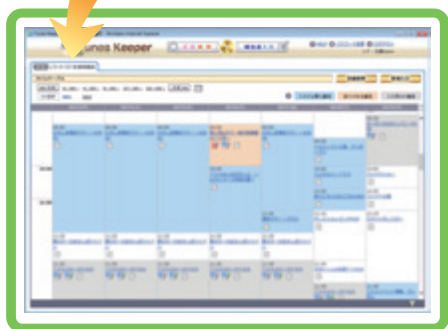

規模に合わせて選べるプランをご用意しました! 各種プランの詳細はお気軽にお問い合わせください。

Small プラン

管理 CD 約 **3,000** 枚
ユーザー数 **30** 名相当

Medium プラン

管理 CD 約 **20,000** 枚
ユーザー数 **100** 名相当

Large プラン

管理 CD 約 **100,000** 枚
ユーザー数 **200** 名相当

番組終了後、利用者はLAN上のパソコンから…

営放システムから番組情報を取り込み、
タイムテーブル画面が利用可能!!

報告する番組をタイムテーブル
から選択

10/10(金)	10/11(土)	10/12(日)
18:00 Tunes ニュース	18:00 Tunes ニュース	18:00 Tunes ニュース
18:30 Tunes スポーツ	報告が必要な番組	報告内容に誤りのある番組
19:00 ドラマ Tunes	19:00 ドラマ Tunes	19:20 Tunesサッカー

報告済みの番組

一目で分かる
入力状態!!

報告が必要な番組、報告済みの番組、報告内容に誤りのある番組が色分けされ、直感的に認識可能。報告書は番組以下コーナー単位で複数の報告書入力が可能。☑マークで複数の報告入力が確認できます。

楽曲の入力には、簡単入力が便利!

自分の使用した曲名を選択し、報告を行います。
CD管理者は、報告書の種類と必要な期間を指定するだけ。
あっという間に報告書のできあがりです。

- 過去に自分が借りたCDのデータから選択
- CDの棚番号・バーコードから選択
- レギュラー番組から選択
- 曲名、アーティストから選択
- jmd/JASRAC作品データベースから選択
- Myプレイリスト(ダウンロードリスト)から選択