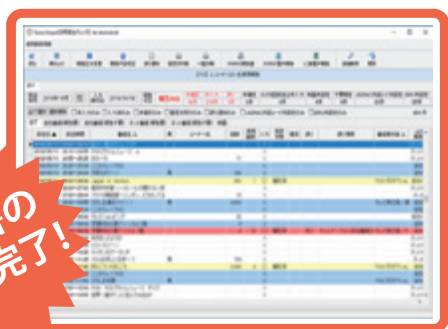

営放システムから番組情報を取り込み、
タイムテーブル画面が利用可能!!

報告する番組をタイムテーブル
から選択

10/10(金)	10/11(土)	10/12(日)
18:00 Tunes ニュース	18:00 Tunes ニュース	18:00 Tunes ニュース
18:30 Tunes スポーツ	報告が必要な番組	報告内容に誤りのある番組
19:00 ドラマ Tunes	19:00 ドラマ Tunes	19:20 Tunesサッカー

報告済みの番組

一目で分かる
入力状態!!

報告が必要な番組、報告済みの番組、報告内容に誤りのある番組が色分けされ、直感的に認識可能。報告書は番組以下コーナー単位で複数の報告書入力が可能。☑マークで複数の報告入力が確認できます。

楽曲の入力には、簡単入力が便利!

自分の使用した曲名を選択し、報告を行います。
CD管理者は、報告書の種類と必要な期間を指定するだけ。
あっという間に報告書のできあがりです。

- 過去に自分が借りたCDのデータから選択
- CDの棚番号・バーコードから選択
- レギュラー番組から選択
- 曲名、アーティストから選択
- jmd/JASRAC作品データベースから選択
- Myプレイリスト(ダウンロードリスト)から選択

CD管理者(CDライブラリー側)では…

報告書の
作成完了!

電子報告
が可能!

- 番組表データ
- ネット・映画
- 利用曲目(作品コード付き)

電子報告用ファイルを出力すれば

JASRAC と Nextone と

日本レコード協会 へ電子報告ができます!

対象月を選択するだけで、報告内容を自動チェック!!
未入力や誤り情報が一目でわかります。