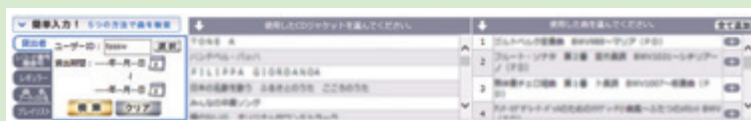

営放システムから番組情報を取り込み、
タイムテーブル画面が利用可能!!

報告する番組をタイムテーブル
から選択

10/10(金)	10/11(土)	10/12(日)
18:00 Tunes ニュース	18:00 Tunes ニュース	18:00 Tunes ニュース
18:30 Tunes スポーツ	報告が必要な番組	報告内容に誤りのある番組
19:00 ドラマ Tunes	19:00 ドラマ Tunes	19:20 Tunesサッカー

報告済みの番組

一目で分かる
入力状態!!

報告が必要な番組、報告済みの番組、報告内容に誤りのある番組が色分けされ、直感的に認識可能。報告書は番組以下コーナー単位で複数の報告書入力が可能。☑マークで複数の報告入力が確認できます。

楽曲の入力には、簡単入力が便利!

自分の使用した曲名を選択し、報告を行います。
CD管理者は、報告書の種類と必要な期間を指定するだけ。
あっという間に報告書のできあがりです。

- 過去に自分が借りたCDのデータから選択
- CDの棚番号・バーコードから選択
- レギュラー番組から選択
- 曲名、アーティストから選択
- jmd/JASRAC作品データベースから選択
- Myプレイリスト(ダウンロードリスト)から選択