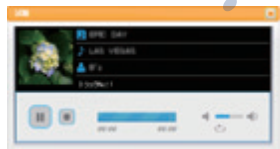

CD 検索結果からお気に入りの曲を My プレイリストに登録し、報告入力に利用できます。