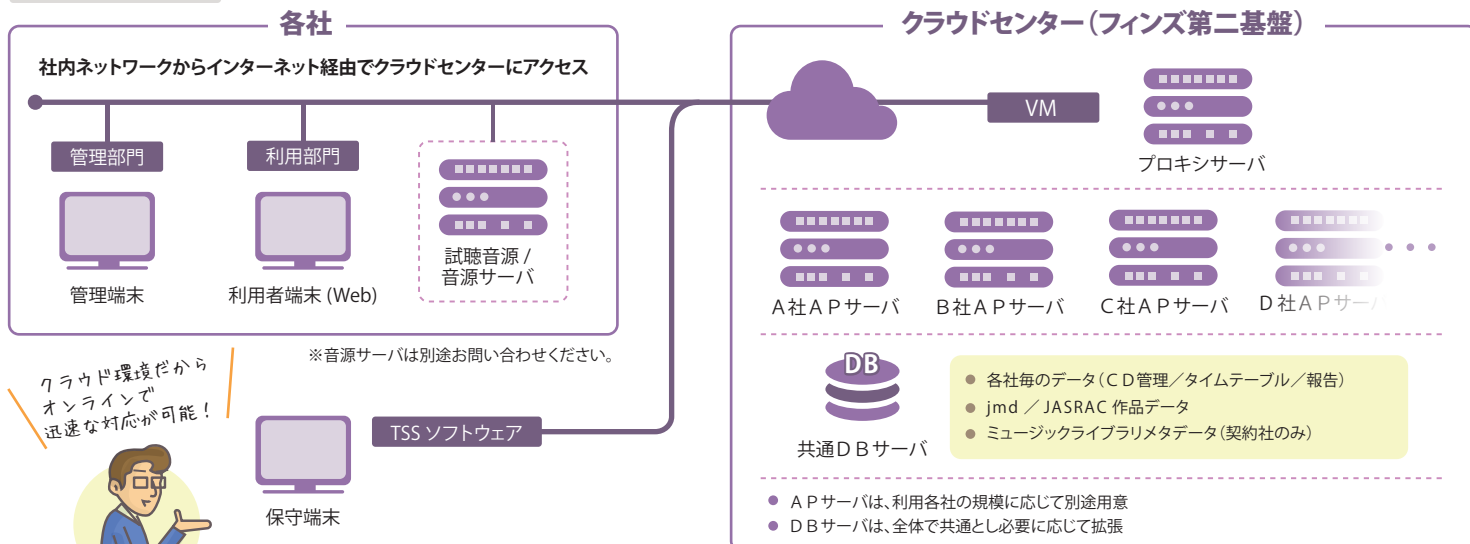

※jmd は(株)ジャパンミュージックデータの略称です。

外部制作会社向け 情報入力ツール

Excel 形式の専用入力ツールに使用した曲を入力し、報告入力画面から取り込むことで簡単に報告データが作成できます。

Tunes Keeper

音源サーバ機能

CD から音源を WAVE 形式で自社内の音源サーバに登録してダウンロード利用することができます。ライブラリー室に行かずとも、CD 検索で登録したマイプレイリストからダウンロードでラクラク♪

※別途音源サーバが必要です。

Tunes Keeperの推奨構成

システム構成

※株式会社フィンズは、日本で初めて放送業界に対応したクラウド・コンピューティング環境を構築し、放送局各社に向けて共同利用型のサービスをご提供しています。

ライブラリー室/管理・貸出し用端末推奨環境

C	P	U	Intel Core i5 以上
H	D		100GB 以上
メモ	リ		4 GB 以上
O	S		Windows 7 / Windows 10
必須ソフト			Microsoft Internet Explorer11、Microsoft Excel
その他周辺機器			プリンター複合機、ラベルプリンター (サトー製推奨)、バーコードリーダー
ディスプレイ			解像度 1280 x 1024、1366 x 768 以上