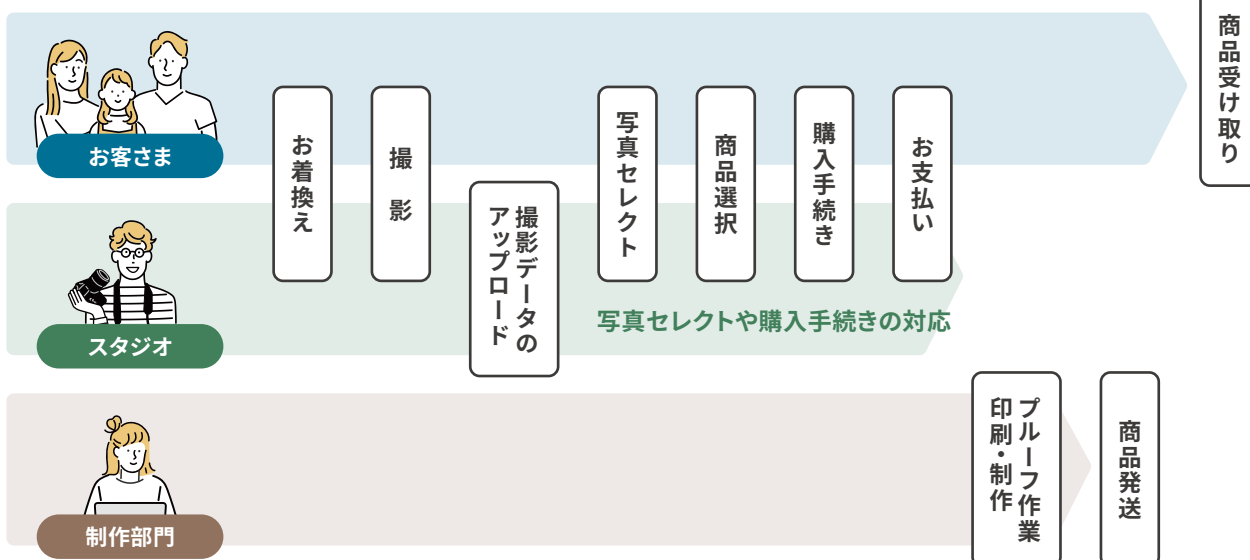

## PICTA®とは

写真館スタッフの業務効率を高め、売上アップに貢献します。

写真館でプロが撮影した写真をお客さまが自宅で選んで、商品を注文できるクラウドシステムです。  
店舗営業時間外でも商品の販売が可能となり、情報の一元化で、顧客・商品・購入状況を把握しやすくなる  
など、写真館に必要な業務をまるごとサポート!

PICTA®は株式会社TSSソフトウェアの登録商標です。

# PICTA<sup>®</sup>導入Before/After

[ これまで導入いただいた写真館さまの成功事例 ]

撮影後の写真セレクトはPICTA<sup>®</sup>にお任せ。<sup>+</sup>  
お客さまも待ち時間軽減で、満足度UP!

## Before

受付から撮影、写真セレクトするお客さま対応で時間を要していました。