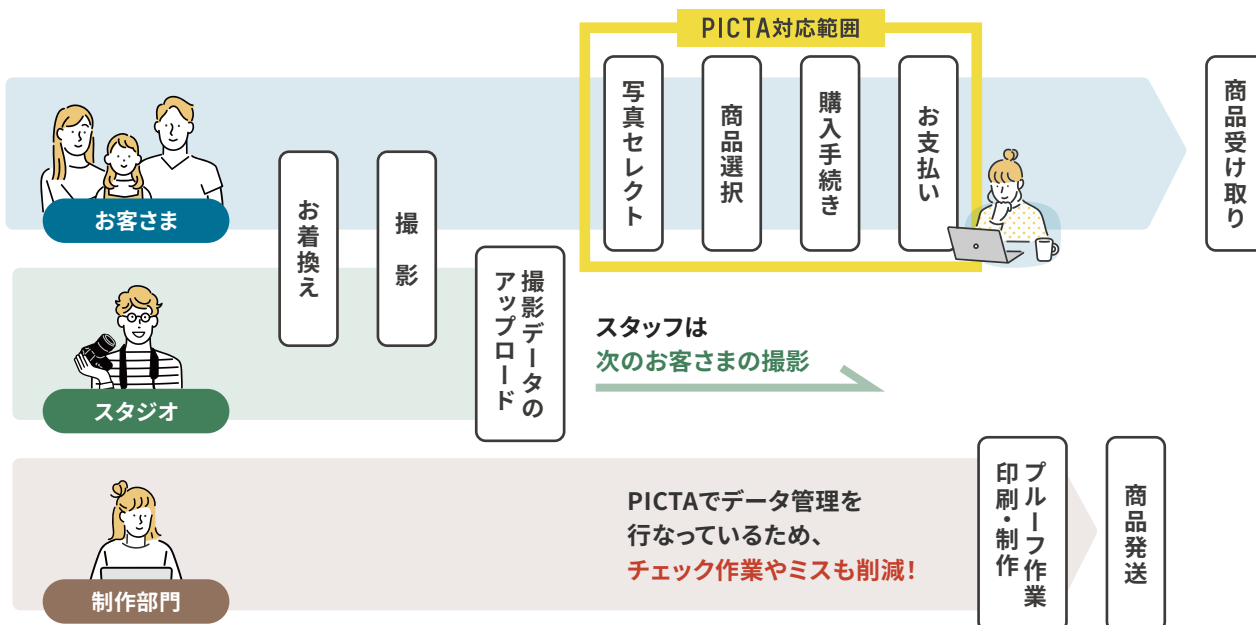

## PICTA®とは

写真館スタッフの業務効率を高め、売上アップに貢献します。

写真館でプロが撮影した写真をお客さまが自宅で選んで、商品を注文できるクラウドシステムです。  
店舗営業時間外でも商品の販売が可能となり、情報の一元化で、顧客・商品・購入状況を把握しやすくなる  
など、写真館に必要な業務をまるごとサポート!

PICTA®は株式会社TSSソフトウェアの登録商標です。

# PICTA<sup>®</sup>導入Before/After

[ これまで導入いただいた写真館さまの成功事例 ]

撮影後の写真セレクトはPICTA<sup>®</sup>にお任せ。<sup>+</sup>  
お客さまも待ち時間軽減で、満足度UP!

## Before

受付から撮影、写真セレクトするお客さま対応で時間を要していました。

## After

お客さまはご自宅で写真セレクトを行なうため、接客対応していた時間を削減しました。  
データ管理もPICTAで行なうため、チェック作業やミスも削減できました。