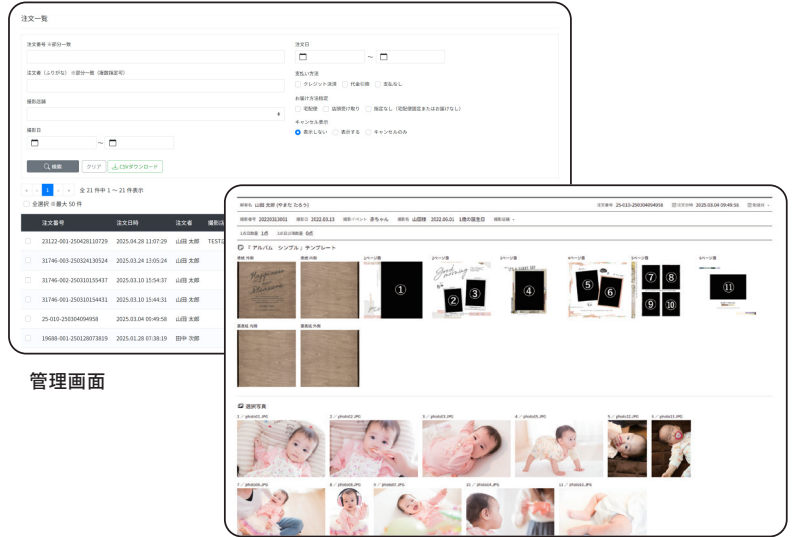

基本機能

ユーザー機能

写真閲覧

主な機能

- 拡大機能
- お気に入り度(3段階)の設定
- 絞り込み機能
- 笑顔度の計算(β版)

商品購入

主な機能

- オリジナル商品の登録
- お客さま毎の商品設定機能

選べるレイアウト機能

- お客さまご自身が写真セレクトからレイアウトまで
- お客さまが写真セレクトだけをして、レイアウトはプロに依頼

管理機能

注文一覧

主な機能

- 店舗管理
- イベント管理
- 顧客管理
- 撮影データ管理
- 注文管理

管理画面

コンタクトシート

うれしい/
初期費用

0円

料金プラン [必要に応じて柔軟にアップグレード!]

PICTAは初期費用ゼロ!全ての基本機能をご提供いたします。
お客さまの大切な記念写真を、貴社のオリジナル商品で販売しませんか?

サービス利用料

スモールプラン 1~5店舗の写真館さま向け	ミドルプラン 6~10店舗の写真館さま向け	ラージプラン 10店舗以上の写真館さま向け
5 (税抜き) 万円/月	7.5 (税抜き) 万円/月	10 (税抜き) 万円/月
0 ~ 5,000 撮影件数/年	5,001~10,000 撮影件数/年	10,001~ 撮影件数/年