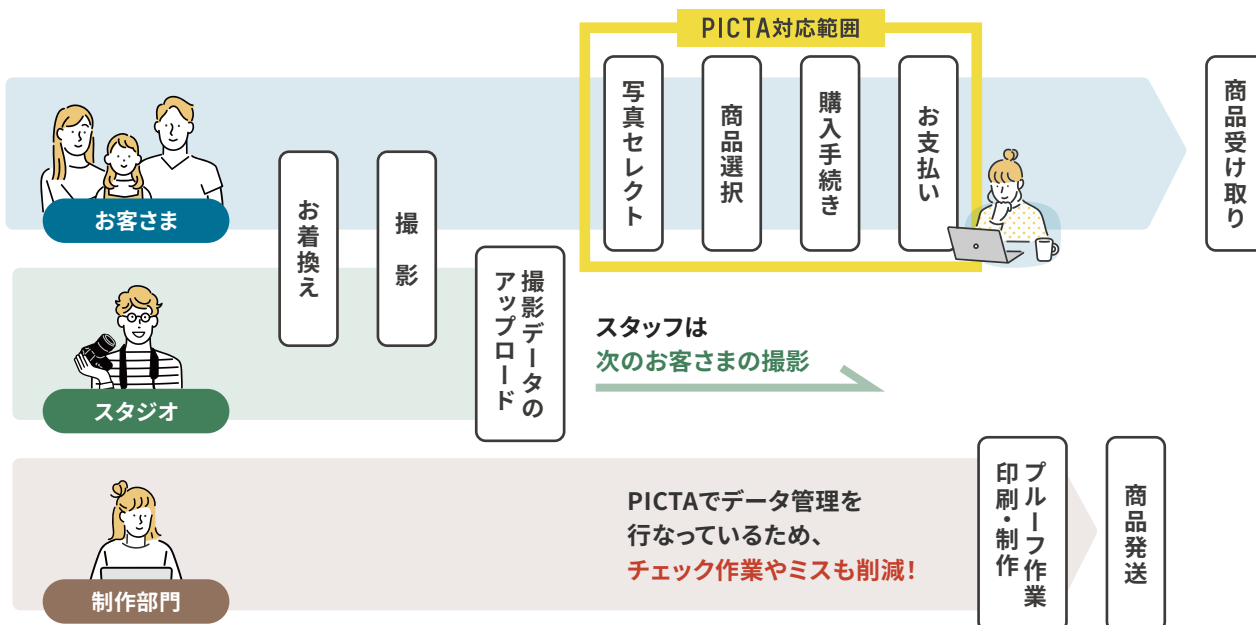

お客さまがセレクトしたお写真の情報が注文情報
としてデータ管理されるので、発注ミスの心配もあ
りません。

04 設備の削減

モニター、USB、CD-Rなどの設備が不要と
なり、収納スペースもすっきり!

PICTA®とは

写真館スタッフの業務効率を高め、売上アップに貢献します。

写真館でプロが撮影した写真をお客さまが自宅で選んで、商品を注文できるクラウドシステムです。
店舗営業時間外でも商品の販売が可能となり、情報の一元化で、顧客・商品・購入状況を把握しやすくなる
など、写真館に必要な業務をまるごとサポート!

PICTA®は株式会社TSSソフトウェアの登録商標です。

PICTA[®]導入Before/After

[これまで導入いただいた写真館さまの成功事例]

撮影後の写真セレクトはPICTA[®]にお任せ。⁺
お客さまも待ち時間軽減で、満足度UP!

Before

受付から撮影、写真セレクトするお客さま対応で時間を要していました。

After

お客さまはご自宅で写真セレクトを行なうため、接客対応していた時間を削減しました。
データ管理もPICTAで行なうため、チェック作業やミスも削減できました。

基本機能

ユーザー機能

写真閲覧

主な機能

- 拡大機能
- お気に入り度(3段階)の設定
- 絞り込み機能
- 笑顔度の計算(β版)

商品購入

主な機能

- オリジナル商品の登録
- お客さま毎の商品設定機能

選べるレイアウト機能

- お客さまご自身が写真セレクトからレイアウトまで
- お客さまが写真セレクトだけをして、レイアウトはプロに依頼

管理機能

注文一覧

主な機能

- 店舗管理
- イベント管理
- 顧客管理
- 撮影データ管理
- 注文管理

管理画面

コンタクトシート