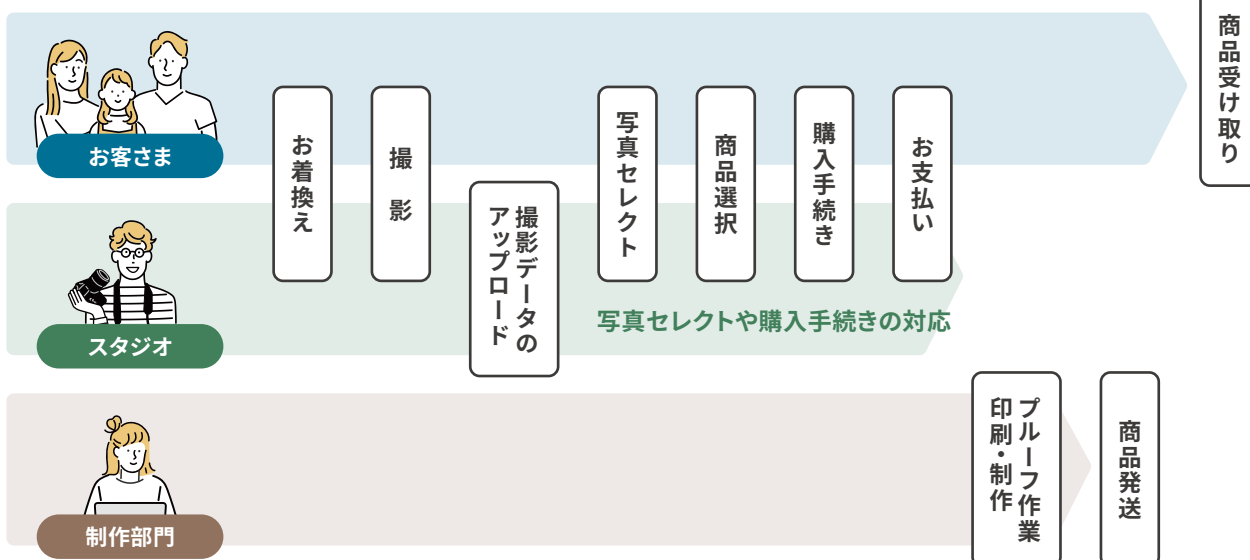

お客さまがセレクトしたお写真の情報が注文情報
としてデータ管理されるので、発注ミスの心配もあ
りません。

04 設備の削減

モニター、USB、CD-Rなどの設備が不要と
なり、収納スペースもすっきり!

PICTA®とは

写真館スタッフの業務効率を高め、売上アップに貢献します。

写真館でプロが撮影した写真をお客さまが自宅で選んで、商品を注文できるクラウドシステムです。
店舗営業時間外でも商品の販売が可能となり、情報の一元化で、顧客・商品・購入状況を把握しやすくなる
など、写真館に必要な業務をまるごとサポート!

PICTA®は株式会社TSSソフトウェアの登録商標です。

PICTA[®]導入Before/After

[これまで導入いただいた写真館さまの成功事例]

撮影後の写真セレクトはPICTA[®]にお任せ。⁺
お客さまも待ち時間軽減で、満足度UP!

Before

受付から撮影、写真セレクトするお客さま対応で時間を要していました。

After

お客さまはご自宅で写真セレクトを行なうため、接客対応していた時間を削減しました。
データ管理もPICTAで行なうため、チェック作業やミスも削減できました。

基本機能

ユーザー機能

写真閲覧

主な機能

- 拡大機能
- お気に入り度(3段階)の設定
- 絞り込み機能
- 笑顔度の計算(β版)

商品購入

主な機能

- オリジナル商品の登録
- お客さま毎の商品設定機能

選べるレイアウト機能

- お客さまご自身が写真セレクトからレイアウトまで
- お客さまが写真セレクトだけをして、レイアウトはプロに依頼

管理機能

注文一覧

主な機能

- 店舗管理
- イベント管理
- 顧客管理
- 撮影データ管理
- 注文管理

管理画面

コンタクトシート