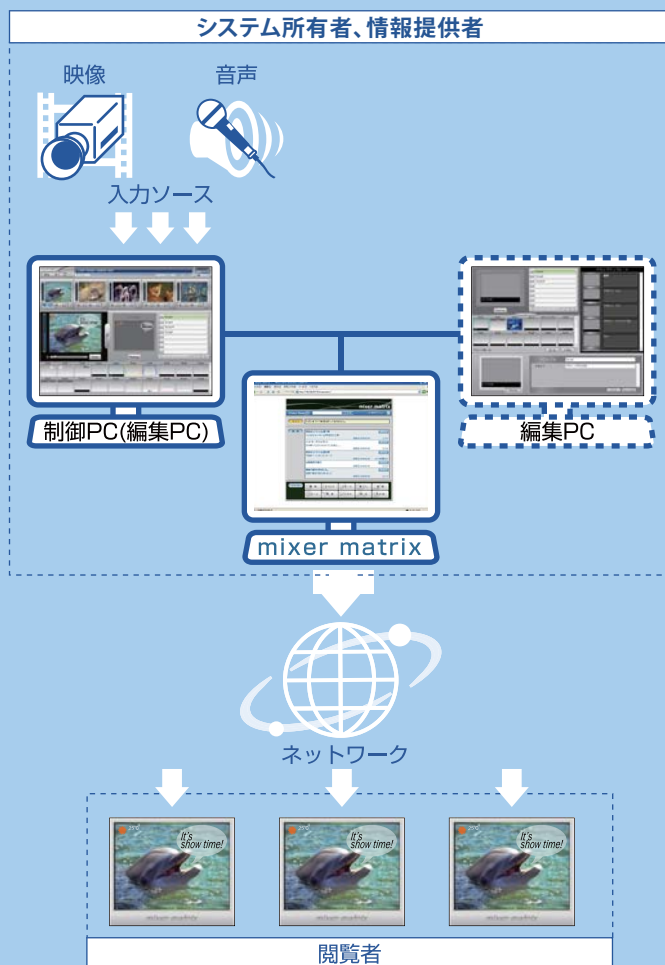

mixer matrix Ver.1.0 動作環境

- mixer matrix はサーバアプリケーションソフトです。ハードウェア、OSは、別途、ご用意頂く必要があります。また、ご用意いただきましたハードウェアは弊社へ発送して頂き、弊社にて mixer matrix のセットアップを行った後に出荷致します。

● サーバ推奨環境

C P U	Intel Pentium 4 3.2GHz以上
メ モ リ	2GB以上
O S	Windows Server 2003 (SP2) Windows Server 2008 Red Hat Linux4、5.2

- サーバ以外に最低 1 台の制御・編集 PC が必要です。制御機能を快適にご利用頂く為には高速な CPU、大容量のメモリ等を搭載した PC が必要となります。また、映像 (カメラ) や音声 (マイク) の取り込みはアナログキャプチャの利用をお奨め致します。Windows の場合、DV カメラを IEEE1394 ケーブルで接続し配信をする場合、API の使用上、映像のみとなります。

● 制御PC・ハードウェア推奨環境

C P U	Intel Pentium 4 3.0GHz以上
メ モ リ	1GB以上
ビデオコントローラ	GeForce 6800 256MB DDR程度
ビデオキャプチャ	Osprey 201×2

※ Adobe® 及びFlash® は、Adobe Systems, Inc. の米国及びその他の国における登録商標です。

※ Microsoft®、Windows® は、米国Microsoft Corporationの米国及びその他の国における登録商標です。

※ その他、記載の会社名及び製品名は、各社の登録商標または商標です。

※ 掲載された写真は説明のためのイメージです。また、記載された内容は、改良のため予告なしに変更することがあります。

※ 記載内容は2009年6月1日現在のものです。

配信イメージ 1

配信イメージ 2

mixer matrix

開発・販売

tss *System Conductor*
software 人とコンピュータが奏でる最高の感動をお届けします。