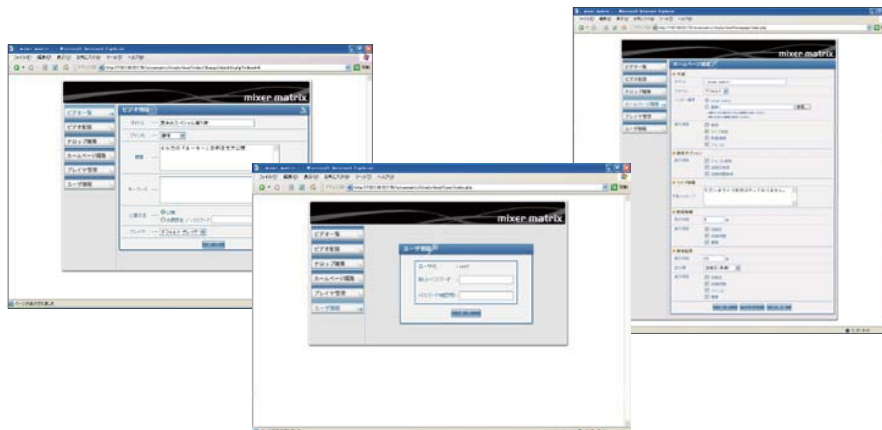

オリジナルプレイヤー対応

プレイヤーは標準で3種類提供されますが、お客様オリジナルのプレイヤーも使用可能です。Flash だからこそ可能なリッチなインターフェースで見る人すべてを魅了し、広告も効果的に挿入することができます。

標準プレイヤーインターフェース(3種) ▶

設定もブラウザで！

動画配信に関する各種設定もすべてブラウザベースで管理可能です。

配信トップページもお客様で簡単にカスタマイズできます。

ブラウザでの設定イメージ ▶