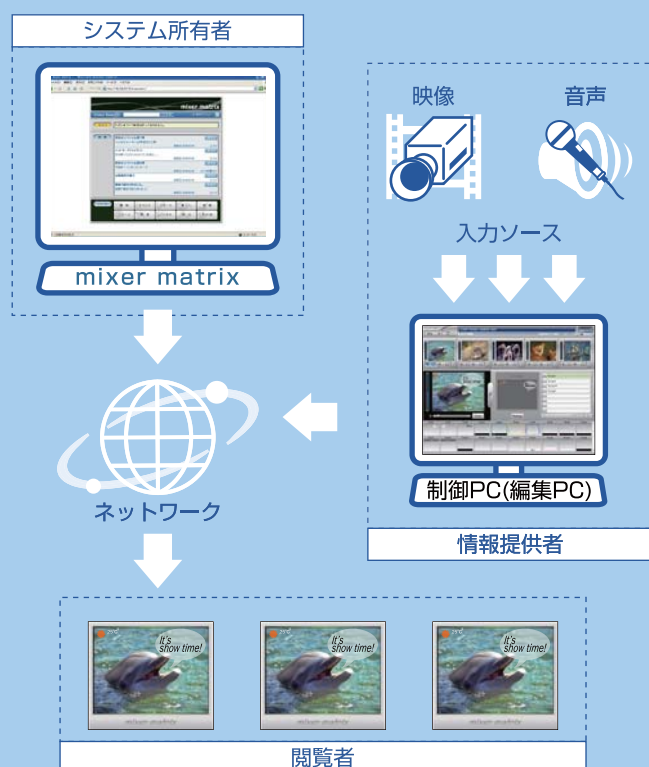

- サーバ以外に最低 1 台の制御・編集 PC が必要です。制御機能を快適にご利用頂く為には高速な CPU、大容量のメモリ等を搭載した PC が必要となります。また、映像 (カメラ) や音声 (マイク) の取り込みはアナログキャプチャの利用をお奨め致します。Windows の場合、DV カメラを IEEE1394 ケーブルで接続し配信をする場合、API の使用上、映像のみとなります。

● 制御PC・ハードウェア推奨環境

※ その他、記載の会社名及び製品名は、各社の登録商標または商標です。

※ 掲載された写真は説明のためのイメージです。また、記載された内容は、改良のため予告なしに変更することがあります。

※ 記載内容は2009年6月1日現在のものです。

配信イメージ 1

配信イメージ 2

mixer matrix

開発・販売

tss *System Conductor*
software 人とコンピュータが奏でる最高の感動をお届けします。